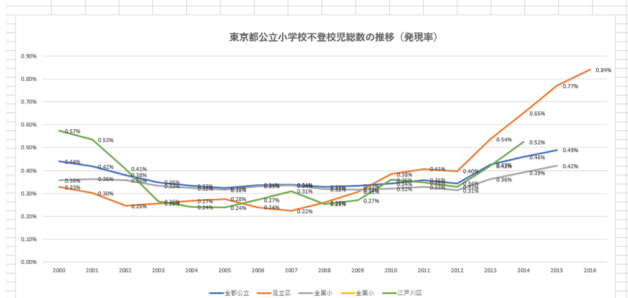

全国進路指導研究会

秋のセミナー：2017 生きる・学ぶ・働く一子ども・青年とともに未来を拓こう！

■ 2017年11月11日(土) / 13:30~16:30 開場 13:15

■ 武蔵野市：かたらいの道市民スペース会議室 (JR 中央線三鷹駅北口下車徒歩 3分)

武蔵野市中町 1-1 1-1 6 武蔵野タワーズスカイクロスタワー1階 0422-50-0082

～いち早く「学校選択制」「学力テスト」「公設“進学塾”」…東京：足立区版「競争の教育」がもたらしたもの～

「教育行政がつくる “不登校”」

報告：児玉洋介さん (東京総合教育センター長 / 元中学校教諭、全進研世話人)

ふたつの「グラフ」をご覧ください。

東京都公立小学校・中学校の「不登校児童・生徒数の推移（発現率）」を示したものです。（児玉洋介さん作成）
特に、（オレンジ色の折れ線）足立区の子どもたちの「不登校率」の高さ、その増えかたに目を見張ります。かつて、生活指導上の課題を抱えながらも、登校拒否・不登校の児童・生徒の数は比較的に少ない地域でした。

しかし、足立区は90年代から、いち早く「学校選択制」を敷いて学校間を競わせ、区独自の「学力テスト」では、学校予算に差をつけたり、校長の「不正行為」で早くから注目を集めてきました。学テ対策の授業を強いられたり、貧困家庭の「成績優秀な児童・生徒」向けの進学塾“はばたき塾”を設置するなど、新自由主義的な「競争の教育」を推し進めています。

国連子どもの権利委員会は、我が国の教育に対し、「過度に競争的な教育」が、「いじめ・不登校、中途退学などの問題をもたらしている」とし、再三に渡り是正を求めて（勧告）きました。先ごろ、出された「政府報告書」は、「客観的な根拠を明らかにされたい」と、逆に居直った姿勢を示しています。全国の児童・生徒数は減少しているものの、不登校の子どもたちの実数は増え、12万人を超えました。特に、小学校で増えていることが大きな問題です。

この20年余の、特に東京都及び足立区の「教育改革」の動きと学校／子どもたちの実態を明らかにしながら、改めて私たちの課題を話し合いたいと思います。ぜひ、ご参加ください。

資料代：500円 / 学生無料

主催●全国進路指導研究会 HP <http://zenshinken.jimdo.com/> Email zenshinken@hotmail.com