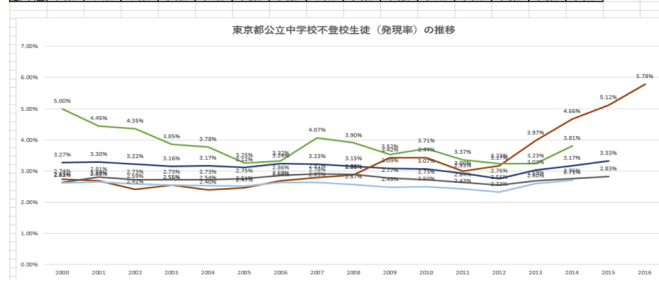

全国進路指導研究会

秋のセミナー：2017 生きる・学ぶ・働く一子ども・青年とともに未来を拓こう！

■ 2017年11月11日(土) / 13:30~16:30 開場 13:15

■ 武蔵野市：かたらいの道市民スペース会議室 (JR 中央線三鷹駅北口下車徒歩 3分)

武蔵野市中町 1-1 1-1 6 武蔵野タワーズスカイクロスタワー1階 0422-50-0082

～いち早く「学校選択制」「学力テスト」「公設“進学塾”」…東京：足立区版「競争の教育」がもたらしたもの～

「教育行政がつくる “不登校”」

報告：児玉洋介さん (東京総合教育センター長 / 元中学校教諭、全進研世話人)

ふたつの「グラフ」をご覧ください。

東京都公立小学校・中学校の「不登校児童・生徒数の推移（発現率）」を示したものです。（児玉洋介さん作成）
特に、（オレンジ色の折れ線）足立区の子どもたちの「不登校率」の高さ、その増えかたに目を見張ります。かつて、生活指導上の課題を抱えながらも、登校拒否・不登校の児童・生徒の数は比較的に少ない地域でした。

しかし、足立区は90年代から、いち早く「学校選択制」を敷いて学校間を競わせ、区独自の「学力テスト」では、学校予算に差をつけたり、校長の「不正行為」で早くから注目を集めてきました。学テ対策の授業を強いられたり、貧困家庭の「成績優秀な児童・生徒」向けの進学塾“はばたき塾”を設置するなど、新自由主義的な「競争の教育」を推し進めています。

国連子どもの権利委員会は、我が国の教育に対し、「過度に競争的な教育」が、「いじめ・不登校、中途退学などの問題をもたらしている」とし、再三に渡り是正を求めて（勧告）きました。先ごろ、出された「政府報告書」は、「客観的な根拠を明らかにされたい」と、逆に居直った姿勢を示しています。全国の児童・生徒数は減少しているものの、不登校の子どもたちの実数は増え、12万人を超えました。特に、小学校で増えていることが大きな問題です。

この20年余の、特に東京都及び足立区の「教育改革」の動きと学校／子どもたちの実態を明らかにしながら、改めて私たちの課題を話し合いたいと思います。ぜひ、ご参加ください。

資料代：500円 / 学生無料

主催●全国進路指導研究会 HP <http://zenshinken.jimdo.com/> Email zenshinken@hotmail.com